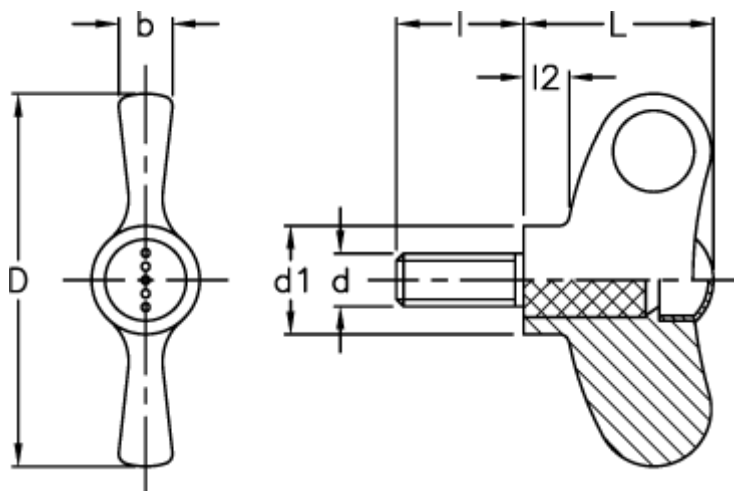

Varenummer: 23052238565
Beskrivelse: E+G Vingeskrue
EWN.70 p-M10x20-C5, lyseblå dækkappe

Mål

b	= 10
D	= 70
d1	= 20.0
d 6g	= M10
l	= 20
L	= 36
l2	= 8.0